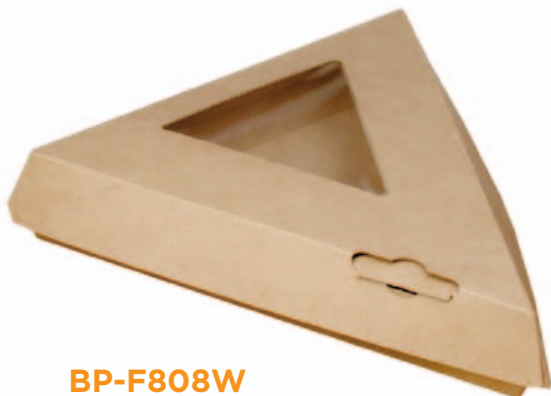

rPET lid / Deckel rPET

**GP-CRB1012 rPET**

ø 190 mm  
1000-1200 ml  
300 pz/cart (50x6)

*Contenitori in cartoncino con finestra*  
*KRAFT-Behälter PE laminiert*

**Contenitori in cartoncino naturale a conchiglia, con finestra in PP**

Kraft tray with PP window / KRAFT-Behälter mit PP Fenster

**BP-F505W**

140x137x67 mm  
300 pz/cart

**BP-E883W**

203x203x84 mm  
110 pz/cart

**BP-F808W**

210x236x48 mm  
300 pz/cart

*Scatole in cartoncino componibili  
KRAFT-Behälter mit Einsätzen*